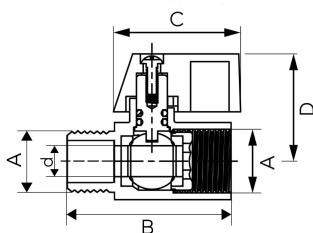

KÓD

SÉRIE

KRN1

F-COMFORT

NÁZEV PRODUKTU

Kulový minikohout ŠM 1/2"

OBRÁZEK

VLASTNOSTI PRODUKTU

- Barva rukojeti: červená a modrá
- Typ spoje: ŠM
- Typ úchytu: motýlek
- Materiál těla/výrobní materiál: Mosaz
- Materiál koule: Mosaz
- Materiál těsnění koule : PTFE
- Materiál těsnění dřívku: PTFE
- Média: voda
- BEZ NIKLU: Ano
- Nominální tlak [bar]: 10
- Maximální pracovní teplota [°C]: 100
- Provedení: 1/2"

TECHNICKÝ VÝKRES

SPECIFIKACE

- DN: 15
- Rozměr A: G1/2
- Rozměr d: 10
- Rozměr B: 47.2
- Rozměr C: 33
- Rozměr D: 29.8
- Připojení: 1/2"
- Kvs [m³/h]: 4.68
- EAN: 5902194988599
- Intrastat: 84818081
- Hmotnost brutto [kg]: 0,113