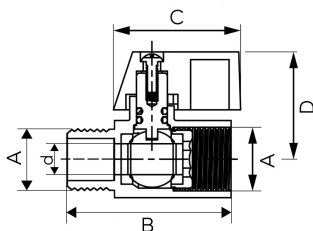

KÓD

SÉRIE

KRN1

F-COMFORT

NÁZEV PRODUKTU

Kulový minikohout ŠM 1/2"

OBRÁZEK

VLASTNOSTI PRODUKTU

- Barva rukojeti: červená a modrá
- Typ spoje: ŠM
- Typ úchytu: motýlek
- Materiál těla/výrobní materiál: Mosaz
- Materiál koule: Mosaz
- Materiál těsnění koule : PTFE
- Materiál těsnění dřívku: PTFE
- Média: voda
- BEZ NIKLU: Ano
- Nominální tlak [bar]: 10
- Maximální pracovní teplota [°C]: 100
- Provedení: 1/2"

TECHNICKÝ VÝKRES

SPECIFIKACE

- DN: 15
- Rozměr A: G1/2
- Rozměr d: 10
- Rozměr B: 47.2
- Rozměr C: 33
- Rozměr D: 29.8
- Připojení: 1/2"
- Kvs [m³/h]: 4.68
- EAN: 5902194988599
- Intrastat: 84818081
- Hmotnost brutto [kg]: 0,113