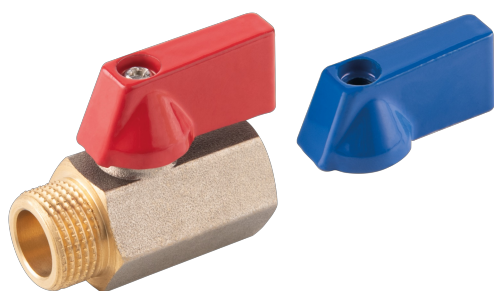

KÓD

SÉRIE

KRN1

F-COMFORT

NÁZEV PRODUKTU

Kulový minikohout ŠM 1/2"

OBRÁZEK

VLASTNOSTI PRODUKTU

- Barva rukojeti: červená a modrá
- Typ spoje: ŠM
- Typ úchytu: motýlek
- Materiál těla/výrobní materiál: Mosaz
- Materiál koule: Mosaz
- Materiál těsnění koule : PTFE
- Materiál těsnění dřívku: PTFE
- Média: voda
- BEZ NIKLU: Ano
- Nominální tlak [bar]: 10
- Maximální pracovní teplota [°C]: 100
- Provedení: 1/2"

TECHNICKÝ VÝKRES

SPECIFIKACE

- DN: 15
- Rozměr A: G1/2
- Rozměr d: 10
- Rozměr B: 47.2
- Rozměr C: 33
- Rozměr D: 29.8
- Připojení: 1/2"
- Kvs [m³/h]: 4.68
- EAN: 5902194988599
- Intrastat: 84818081
- Hmotnost brutto [kg]: 0,113