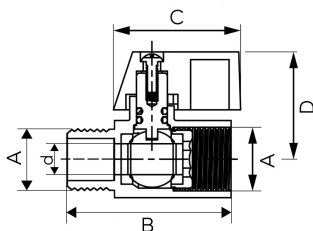

KÓD

SÉRIE

KRN101

F-COMFORT

NÁZEV PRODUKTU

Kulový minikohout ŠM 3/8"

OBRÁZEK

VLASTNOSTI PRODUKTU

- Barva rukojeti: červená a modrá
- Typ spoje: ŠM
- Typ úchytu: motýlek
- Materiál těla/výrobní materiál: Mosaz
- Materiál koule: Mosaz
- Materiál těsnění koule : PTFE
- Materiál těsnění dřívku: PTFE
- Média: voda
- BEZ NIKLU: Ano
- Nominální tlak [bar]: 10
- Maximální pracovní teplota [°C]: 100
- Provedení: 3/8"

TECHNICKÝ VÝKRES

SPECIFIKACE

- DN: 10
- Rozměr A: G3/8
- Rozměr d: 8
- Rozměr B: 41
- Rozměr C: 33
- Rozměr D: 28.3
- Připojení: 3/8"
- Kvs [m3/h]: 2.85
- EAN: 5902194988643
- Intrastat: 84818081
- Hmotnost brutto [kg]: 0,083