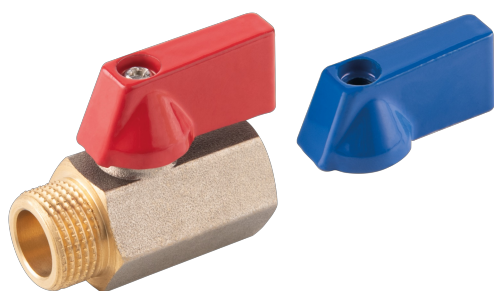

KÓD

SÉRIE

KRN101

F-COMFORT

NÁZEV PRODUKTU

Kulový minikohout ŠM 3/8"

OBRÁZEK

VLASTNOSTI PRODUKTU

- Barva rukojeti: červená a modrá
- Typ spoje: ŠM
- Typ úchytu: motýlek
- Materiál těla/výrobní materiál: Mosaz
- Materiál koule: Mosaz
- Materiál těsnění koule : PTFE
- Materiál těsnění dřívku: PTFE
- Média: voda
- BEZ NIKLU: Ano
- Nominální tlak [bar]: 10
- Maximální pracovní teplota [°C]: 100
- Provedení: 3/8"

TECHNICKÝ VÝKRES

SPECIFIKACE

- DN: 10
- Rozměr A: G3/8
- Rozměr d: 8
- Rozměr B: 41
- Rozměr C: 33
- Rozměr D: 28.3
- Připojení: 3/8"
- Kvs [m3/h]: 2.85
- EAN: 5902194988643
- Intrastat: 84818081
- Hmotnost brutto [kg]: 0,083