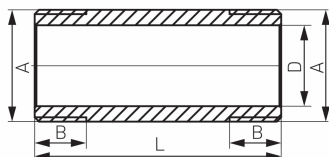

KÓD

KR107Z

NÁZEV PRODUKTU

Prodloužení mosazné zavítové 1"x107mm

OBRÁZEK

PIKTOGRAM

VLASTNOSTI PRODUKTU

- Typ připojení: ŠŠ
- Materiál těla/materiál provedení: Mosaz
- Provedení: 1"x 107mm

TECHNICKÝ VÝKRES

SPECIFIKACE

- Rozměr A: G1
- Rozměr B: 15
- Rozměr L: 107
- Připojení: G1
- EAN: 5901095631221
- Intrastat: 74122000
- Hmotnost brutto [kg]: 0.3