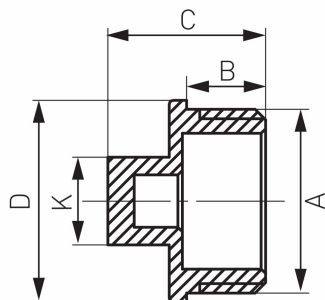

KÓD

**KOR7Z**

NÁZEV PRODUKTU

Zátka 6/4"

OBRÁZEK

PIKTOGRAM

VLASTNOSTI PRODUKTU

- Typ připojení: Š
- Materiál těla/materiál provedení: Mosaz
- Provedení: 6/4"

TECHNICKÝ VÝKRES

SPECIFIKACE

- Rozměr A: G1 1/2
- Rozměr B: 13
- Rozměr d: 23
- Rozměr C: 28.5
- Připojení: G1 1/2
- EAN: 5902194914482
- Intrastat: 74122000
- Hmotnost brutto [kg]: 0.13