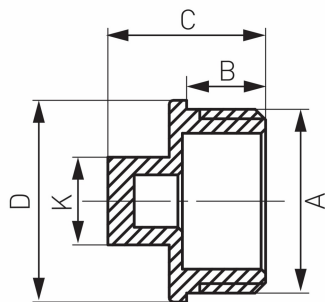

KÓD

KOR6Z

NÁZEV PRODUKTU

Zátka 5/4"

OBRÁZEK

PIKTOGRAM

VLASTNOSTI PRODUKTU

- Typ připojení: Š
- Materiál těla/materiál provedení: Mosaz
- Provedení: 5/4"

TECHNICKÝ VÝKRES

SPECIFIKACE

- Rozměr A: G1 1/4
- Rozměr B: 12,5
- Rozměr d: 22
- Rozměr C: 25,5
- Připojení: G1 1/4
- EAN: 5902194914468
- Intrastat: 74122000
- Hmotnost brutto [kg]: 0.08