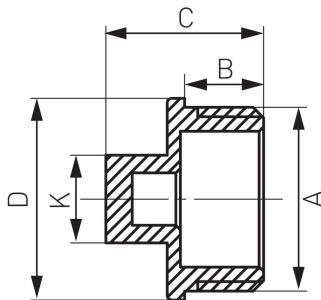

COD PRODUS

KOR5Z

NUMELE PRODUSULUI

Dop 1" FE

FOTOGRAFIE PRODUS

CARACTERISTICI PRODUS

- Tip racord: FE
- Material carcasă/material montură: alamă
- Cod de bare: ambalaj cu cod de bare pentru vânzarea cu amănuntul

DESEN TEHNIC

SPECIFICATION

- Dimensiune A: G1
- Dimensiune B: 11.5
- Dimensiune d: 16
- Dimensiune C: 21.5
- Racord: G1