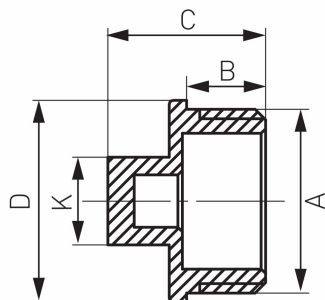

KÓD

KOR5Z

NÁZEV PRODUKTU

Zátka 1"

OBRÁZEK

PIKTOGRAM

VLASTNOSTI PRODUKTU

- Typ připojení: Š
- Materiál těla/materiál provedení: Mosaz
- Provedení: 1"

TECHNICKÝ VÝKRES

SPECIFIKACE

- Rozměr A: G1
- Rozměr B: 11.5
- Rozměr d: 16
- Rozměr C: 21.5
- Připojení: G1
- EAN: 5902194914437
- Intrastat: 74122000
- Hmotnost brutto [kg]: 0.06