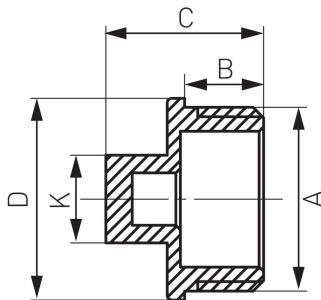

COD PRODUS

KOR4Z

NUMELE PRODUSULUI

Dop filet exterior 3/4"

FOTOGRAFIE PRODUS

CARACTERISTICI PRODUS

- Tip racord: FE
- Material carcasă/material montură: alamă
- Cod de bare: ambalaj cu cod de bare pentru vânzarea cu amănuntul

DESEN TEHNIC

SPECIFICATION

- Dimensiune A: G3/4
- Dimensiune B: 11
- Dimensiune d: 13
- Dimensiune C: 20
- Racord: G3/4