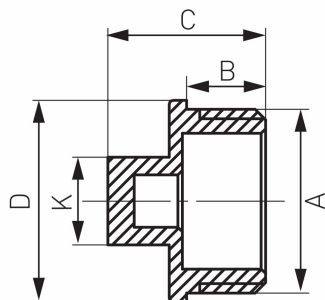

KÓD

**KOR3Z**

NÁZEV PRODUKTU

Zátka 1/2"

OBRÁZEK

PIKTOGRAM

VLASTNOSTI PRODUKTU

- Typ připojení: Š
- Materiál těla/materiál provedení: Mosaz
- Provedení: 1/2"

TECHNICKÝ VÝKRES

SPECIFIKACE

- Rozměr A: G1/2
- Rozměr B: 9
- Rozměr d: 10
- Rozměr C: 18
- Připojení: G1/2
- EAN: 5902194914383
- Intrastat: 74122000
- Hmotnost brutto [kg]: 0.02