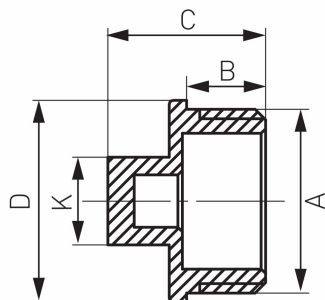

KÓD

KOR2Z

NÁZEV PRODUKTU

Zátka 3/8"

OBRÁZEK

PIKTOGRAM

VLASTNOSTI PRODUKTU

- Typ připojení: Š
- Materiál těla/materiál provedení: Mosaz
- Provedení: 3/8"

TECHNICKÝ VÝKRES

SPECIFIKACE

- Rozměr A: G3/8
- Rozměr B: 8
- Rozměr d: 17
- Rozměr C: 13
- Připojení: G3/8
- EAN: 5901095691546
- Intrastat: 74122000
- Hmotnost brutto [kg]: 0.01