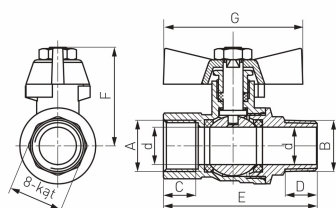

KÓD

KMH31

SÉRIE

HERKULES

NÁZEV PRODUKTU

Luxusní kulový plnopřůčný kohout - motýlek ŠM 1"

OBRÁZEK

PIKTOGRAM

VLASTNOSTI PRODUKTU

- Barva rukojeti: černá
- Provedení: 1"
- Typ spoje: ŠM
- Plnopřůčný: Ano
- Závit dřívku: Ano
- Typ úchytu: motýlek
- Materiál těla/výrobní materiál: Mosaz
- Materiál koule: Mosaz
- Materiál těsnění koule : PTFE
- Materiál těsnění dřívku: PTFE
- Média: stlačený vzduch, 50% glykol, voda
- BEZ NIKLU: Ano
- Nominální tlak [bar]: 40
- Maximální pracovní teplota [°C]: 140
- Maximální pracovní tlak [bar]: 40
- Typ : plnopřůčný

TECHNICKÝ VÝKRES

SPECIFIKACE

- DN: 25
- Rozměr A: Rp 1
- Rozměr d: 25
- Rozměr B: R 1
- Rozměr C: 16.8
- Rozměr D: 16.8
- Rozměr E: 81.5
- Rozměr F: 51
- Rozměr G: 72
- Připojení: 1"
- EAN: 5902194914277
- Intrastat: 84818081
- Hmotnost brutto [kg]: 0,48