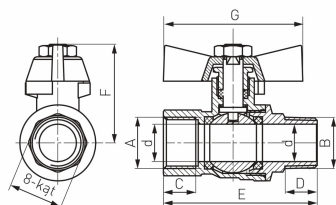

VLASTNOSTI PRODUKTU

- Barva rukojeti: černá
- Provedení: 1"
- Typ spoje: ŠM
- Plnopřůčný: Ano
- Závit dřívku: Ano
- Typ úchytu: motýlek
- Materiál těla/výrobní materiál: Mosaz
- Materiál koule: Mosaz
- Materiál těsnění koule : PTFE
- Materiál těsnění dřívku: PTFE
- Média: stlačený vzduch, 50% glykol, voda
- BEZ NIKLU: Ano
- Nominální tlak [bar]: 40
- Maximální pracovní teplota [°C]: 140
- Maximální pracovní tlak [bar]: 40
- Typ : plnopřůčný

TECHNICKÝ VÝKRES

SPECIFIKACE

- DN: 25
- Rozměr A: Rp 1
- Rozměr d: 25
- Rozměr B: R 1
- Rozměr C: 16.8
- Rozměr D: 16.8
- Rozměr E: 81.5
- Rozměr F: 51
- Rozměr G: 72
- Připojení: 1"
- EAN: 5902194914277
- Intrastat: 84818081
- Hmotnost brutto [kg]: 0,48