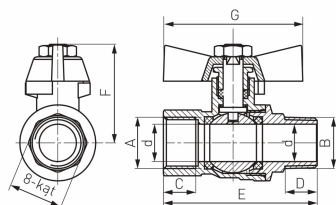

KÓD

KMH21

SÉRIE

HERKULES

NÁZEV PRODUKTU

Luxusní kulový plnopřůčný kohout - motýlek ŠM 3/4"

OBRÁZEK

PIKTOGRAM

VLASTNOSTI PRODUKTU

- Barva rukojeti: černá
- Provedení: 3/4"
- Typ spoje: ŠM
- Plnopřůčný: Ano
- Závit dřívku: Ano
- Typ úchytu: motýlek
- Materiál těla/výrobní materiál: Mosaz
- Materiál koule: Mosaz
- Materiál těsnění koule : PTFE
- Materiál těsnění dřívku: PTFE
- Média: stlačený vzduch, 50% glykol, voda
- BEZ NIKLU: Ano
- Nominální tlak [bar]: 40
- Maximální pracovní teplota [°C]: 140
- Maximální pracovní tlak [bar]: 40
- Typ : plnopřůčný

TECHNICKÝ VÝKRES

SPECIFIKACE

- DN: 20
- Rozměr A: Rp 3/4
- Rozměr d: 20
- Rozměr B: R 3/4
- Rozměr C: 14,5
- Rozměr D: 14,5
- Rozměr E: 70
- Rozměr F: 46,5
- Rozměr G: 66
- Připojení: 3/4"
- EAN: 5902194914253
- Intrastat: 84818081
- Hmotnost brutto [kg]: 0,31