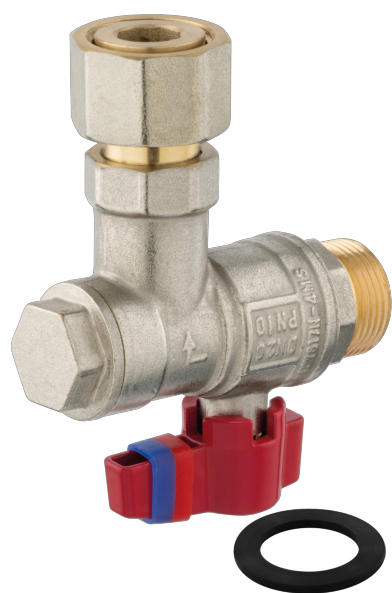

KÓD

KFMFZZ2SGK

NÁZEV PRODUKTU

Rohový kulový kohout s filtrem a zpětnou klapkou, 3/4"

OBRÁZEK

PIKTOGRAM

VLASTNOSTI PRODUKTU

- DN: DN20
- Rozměr A: G3/4
- Rozměr d: 10
- Wymiar C: 83.8
- Rozměr E: 40.3
- Rozměr F: 51.3
- Rozměr H: 54.5
- Rozměr J: 35.5
- Kv [m3/h]: 3.4
- Barva páky ventilu: červená
- Typ připojení: s polovičním šroubením
- Vestavěný filtr: Ano
- Typ filtru: sítko z nerezové oceli
- Dodatečné těsnění připojení: ploché těsnění z EPDM
- Ovládací rukojeť: Ano
- Typ úchytu: motýlek
- Materiál těla/materiál provedení: mosaz CW617N - 4MS
- Materiál koule: Mosaz
- Materiál těsnění koule: PTFE
- Materiál těsnění dráku: PTFE
- Média: voda, 50% glykol
- BEZ NIKLU: Ano
- Nominální tlak [bar]: 10
- Maximální pracovní teplota [°C]: 100
- Maximální pracovní tlak [bar]: 10
- Provedení: 3/4"