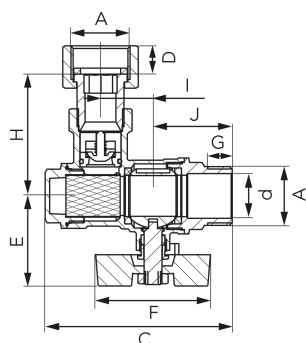

KÓD

KFMFZZ2SGK

NÁZEV PRODUKTU

Rohový kulový kohout s filtrem a zpětnou klapkou, 3/4"

OBRÁZEK

PIKTOGRAM

VLASTNOSTI PRODUKTU

- DN: DN20
- Rozměr A: G3/4
- Rozměr d: 10
- Wymiar C: 83.8
- Rozměr E: 40.3
- Rozměr F: 51.3
- Rozměr H: 54.5
- Rozměr J: 35.5
- Kv [m3/h]: 3.4
- Barva páky ventilu: červená
- Typ připojení: s polovičním šroubením
- Vestavěný filtr: Ano
- Typ filtru: sítko z nerezové oceli
- Dodatečné těsnění připojení: ploché těsnění z EPDM
- Ovládací rukojeť: Ano
- Typ úchytu: motýlek
- Materiál těla/materiál provedení: mosaz CW617N - 4MS
- Materiál koule: Mosaz
- Materiál těsnění koule: PTFE
- Materiál těsnění dráku: PTFE
- Média: voda, 50% glykol
- BEZ NIKLU: Ano
- Nominální tlak [bar]: 10
- Maximální pracovní teplota [°C]: 100
- Maximální pracovní tlak [bar]: 10
- Provedení: 3/4"

TECHNICKÝ VÝKRES

SPECIFIKACE

- EAN: 5903738232963
- Intrastat: 84818081
- Hmotnost brutto [kg]: 0,39