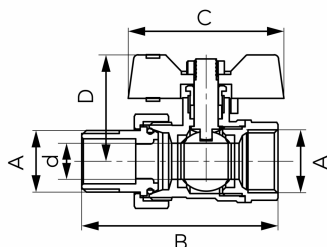

KÓD

KFCS3

SÉRIE

F-COMFORT

NÁZEV PRODUKTU

Kulový kohout, motýlek ŠM 1"

OBRÁZEK

PIKTOGRAM

VLASTNOSTI PRODUKTU

- Barva rukojeti: červená
- Typ spoje: ŠM se šroubením
- Závit dřívku: Ano
- Typ úchytu: motýlek
- Materiál těla/výrobní materiál: Mosaz
- Materiál koule: Mosaz
- Materiál těsnění koule : PTFE
- Materiál těsnění dřívku: PTFE
- Média: voda
- BEZ NIKLU: Ano
- Nominální tlak [bar]: 20
- Maximální pracovní teplota [°C]: 100
- Provedení: 1"
- Maximální pracovní tlak [bar]: 20

TECHNICKÝ VÝKRES

SPECIFIKACE

- DN: 25
- Rozměr A: G1
- Rozměr d: 21
- Rozměr B: 87
- Rozměr C: 67.5
- Rozměr D: 50
- Připojení: 1"
- Kvs [m3/h]: 21.5
- EAN: 5902194988452
- Intrastat: 84818081
- Hmotnost brutto [kg]: 0,464