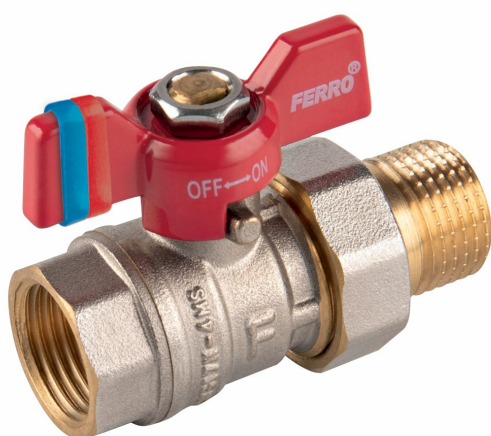

KÓD

KFCS3

SÉRIE

F-COMFORT

NÁZEV PRODUKTU

Kulový kohout, motýlek ŠM 1"

OBRÁZEK

PIKTOGRAM

VLASTNOSTI PRODUKTU

- Barva rukojeti: červená
- Typ spoje: ŠM se šroubením
- Závit dřívku: Ano
- Typ úchytu: motýlek
- Materiál těla/výrobní materiál: Mosaz
- Materiál koule: Mosaz
- Materiál těsnění koule : PTFE
- Materiál těsnění dřívku: PTFE
- Média: voda
- BEZ NIKLU: Ano
- Nominální tlak [bar]: 20
- Maximální pracovní teplota [°C]: 100
- Provedení: 1"
- Maximální pracovní tlak [bar]: 20

TECHNICKÝ VÝKRES

SPECIFIKACE

- DN: 25
- Rozměr A: G1
- Rozměr d: 21
- Rozměr B: 87
- Rozměr C: 67.5
- Rozměr D: 50
- Připojení: 1"
- Kvs [m3/h]: 21.5
- EAN: 5902194988452
- Intrastat: 84818081
- Hmotnost brutto [kg]: 0,464