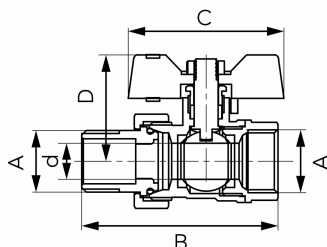

KÓD

KFCS2

SÉRIE

F-COMFORT

NÁZEV PRODUKTU

Kulový kohout, motýlek ŠM 3/4"

OBRÁZEK

PIKTOGRAM

VLASTNOSTI PRODUKTU

- Barva rukojeti: červená
- Typ spoje: ŠM se šroubením
- Závit dříku: Ano
- Typ úchytu: motýlek
- Materiál těla/výrobní materiál: Mosaz
- Materiál koule: Mosaz
- Materiál těsnění koule : PTFE
- Materiál těsnění dříku: PTFE
- Média: voda
- BEZ NIKLU: Ano
- Nominální tlak [bar]: 20
- Maximální pracovní teplota [°C]: 100
- Provedení: 3/4"
- Maximální pracovní tlak [bar]: 20

TECHNICKÝ VÝKRES

SPECIFIKACE

- DN: 20
- Rozměr A: G3/4
- Rozměr d: 16
- Rozměr B: 76
- Rozměr C: 52
- Rozměr D: 38.8
- Připojení: 3/4"
- Kvs [m3/h]: 11.83
- EAN: 5902194988438
- Intrastat: 84818081
- Hmotnost brutto [kg]: 0,282