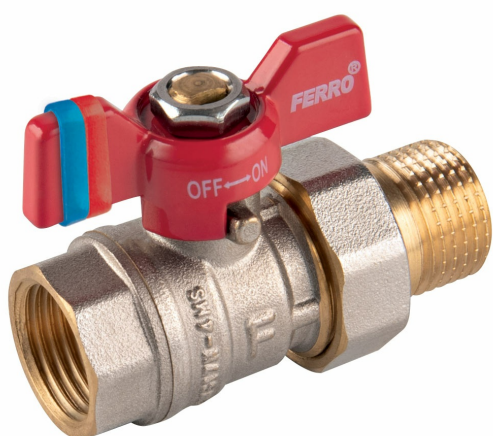

KÓD

KFCS2

SÉRIE

F-COMFORT

NÁZEV PRODUKTU

Kulový kohout, motýlek ŠM 3/4"

OBRÁZEK

PIKTOGRAM

VLASTNOSTI PRODUKTU

- Barva rukojeti: červená
- Typ spoje: ŠM se šroubením
- Závit dříku: Ano
- Typ úchytu: motýlek
- Materiál těla/výrobní materiál: Mosaz
- Materiál koule: Mosaz
- Materiál těsnění koule : PTFE
- Materiál těsnění dříku: PTFE
- Média: voda
- BEZ NIKLU: Ano
- Nominální tlak [bar]: 20
- Maximální pracovní teplota [°C]: 100
- Provedení: 3/4"
- Maximální pracovní tlak [bar]: 20

TECHNICKÝ VÝKRES

SPECIFIKACE

- DN: 20
- Rozměr A: G3/4
- Rozměr d: 16
- Rozměr B: 76
- Rozměr C: 52
- Rozměr D: 38.8
- Připojení: 3/4"
- Kvs [m3/h]: 11.83
- EAN: 5902194988438
- Intrastat: 84818081
- Hmotnost brutto [kg]: 0,282