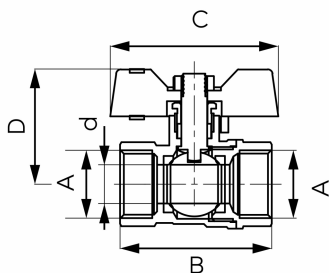

KÓD

KFCM3

SÉRIE

F-COMFORT

NÁZEV PRODUKTU

Kulový kohout, motýlek MM G1"

OBRÁZEK

PIKTOGRAM

VLASTNOSTI PRODUKTU

- Barva rukojeti: červená
- Typ spoje: MM
- Závit dříku: Ano
- Typ úchytu: motýlek
- Materiál těla/výrobní materiál: Mosaz
- Materiál koule: Mosaz
- Materiál těsnění koule : PTFE
- Materiál těsnění dříku: PTFE
- Média: voda
- BEZ NIKLU: Ano
- Nominální tlak [bar]: 20
- Maximální pracovní teplota [°C]: 100
- Provedení: 1"
- Maximální pracovní tlak [bar]: 20

TECHNICKÝ VÝKRES

SPECIFIKACE

- DN: 25
- Rozměr A: G1
- Rozměr d: 21
- Rozměr B: 63
- Rozměr C: 67.5
- Rozměr D: 50
- Připojení: 1"
- Kvs [m3/h]: 21.28
- EAN: 5902194988308
- Intrastat: 84818081
- Hmotnost brutto [kg]: 0,316