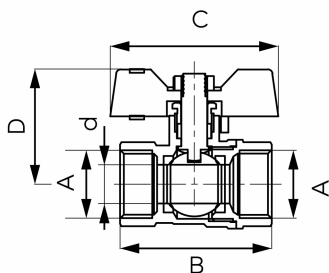

KÓD

KFCM2

SÉRIE

F-COMFORT

NÁZEV PRODUKTU

Kulový kohout, motýlek MM G3/4"

OBRÁZEK

PIKTOGRAM

VLASTNOSTI PRODUKTU

- Barva rukojeti: červená
- Typ spoje: MM
- Závit dříku: Ano
- Typ úchytu: motýlek
- Materiál těla/výrobní materiál: Mosaz
- Materiál koule: Mosaz
- Materiál těsnění koule : PTFE
- Materiál těsnění dříku: PTFE
- Média: voda
- BEZ NIKLU: Ano
- Nominální tlak [bar]: 20
- Maximální pracovní teplota [°C]: 100
- Provedení: 3/4"
- Maximální pracovní tlak [bar]: 20

TECHNICKÝ VÝKRES

SPECIFIKACE

- DN: 20
- Rozměr A: G3/4
- Rozměr d: 16
- Rozměr B: 55,5
- Rozměr C: 52
- Rozměr D: 38,8
- Připojení: 3/4"
- Kvs [m3/h]: 13,31
- EAN: 5902194988285
- Intrastat: 84818081
- Hmotnost brutto [kg]: 0,205