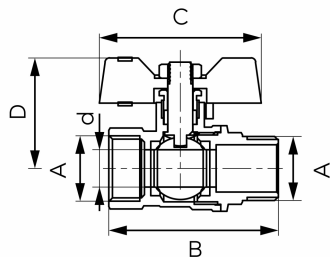

KÓD

KFCM21

SÉRIE

F-COMFORT

NÁZEV PRODUKTU

Kulový kohout, motýlek ŠM G3/4"

OBRÁZEK

PIKTOGRAM

VLASTNOSTI PRODUKTU

- Typ spoje: ŠM
- Závit dřívku: Ano
- Typ úchytu: motýlek
- Materiál těla/výrobní materiál: Mosaz
- Materiál koule: Mosaz
- Materiál těsnění koule : PTFE
- Materiál těsnění dřívku: PTFE
- Média: voda
- BEZ NIKLU: Ano
- Nominální tlak [bar]: 20
- Maximální pracovní teplota [°C]: 100
- Provedení: 3/4"
- Maximální pracovní tlak [bar]: 20

TECHNICKÝ VÝKRES

SPECIFIKACE

- DN: 20
- Rozměr A: G3/4
- Rozměr d: 16
- Rozměr B: 62.5
- Rozměr C: 52
- Rozměr D: 38.8
- Připojení: 3/4"
- Kvs [m3/h]: 13.31
- EAN: 5902194988346
- Intrastat: 84818081
- Hmotnost brutto [kg]: 0,219