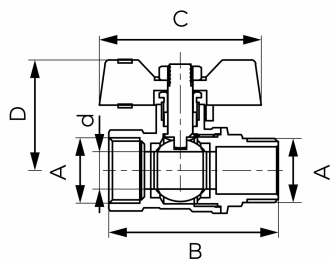

KÓD

KFCM21

SÉRIE

F-COMFORT

NÁZEV PRODUKTU

Kulový kohout, motýlek ŠM G3/4"

OBRÁZEK

PIKTOGRAM

VLASTNOSTI PRODUKTU

- Barva rukojeti: červená
- Typ spoje: ŠM
- Závit dříku: Ano
- Typ úchytu: motýlek
- Materiál těla/výrobní materiál: Mosaz
- Materiál koule: Mosaz
- Materiál těsnění koule : PTFE
- Materiál těsnění dříku: PTFE
- Média: voda
- BEZ NIKLU: Ano
- Nominální tlak [bar]: 20
- Maximální pracovní teplota [°C]: 100
- Provedení: 3/4"
- Maximální pracovní tlak [bar]: 20

TECHNICKÝ VÝKRES

SPECIFIKACE

- DN: 20
- Rozměr A: G3/4
- Rozměr d: 16
- Rozměr B: 62,5
- Rozměr C: 52
- Rozměr D: 38,8
- Připojení: 3/4"
- Kvs [m3/h]: 13,31
- EAN: 5902194988346
- Intrastat: 84818081
- Hmotnost brutto [kg]: 0,219