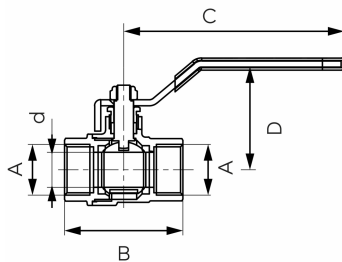

KÓD

KFC6

SÉRIE

F-COMFORT

NÁZEV PRODUKTU

Kulový kohout, páka MM G2"

OBRÁZEK

PIKTOGRAM

VLASTNOSTI PRODUKTU

- Typ spoje: MM
- Závit dřívku: Ano
- Typ úchytu: páka
- Materiál těla/výrobní materiál: Mosaz
- Materiál koule: Mosaz
- Materiál těsnění koule : PTFE
- Materiál těsnění dřívku: PTFE
- Média: voda
- BEZ NIKLU: Ano
- Nominální tlak [bar]: 20
- Maximální pracovní teplota [°C]: 100
- Provedení: 2"
- Maximální pracovní tlak [bar]: 20

TECHNICKÝ VÝKRES

SPECIFIKACE

- DN: 50
- Rozměr A: G2
- Rozměr d: 43
- Rozměr B: 94,4
- Rozměr C: 154
- Rozměr D: 86
- Připojení: 2"
- Kvs [m3/h]: 93,22
- EAN: 5902194988162
- Intrastat: 84818081
- Hmotnost brutto [kg]: 1,188