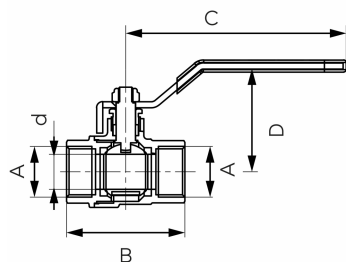

KÓD

KFC6

SÉRIE

F-COMFORT

NÁZEV PRODUKTU

Kulový kohout, páka MM G2"

OBRÁZEK

PIKTOGRAM

VLASTNOSTI PRODUKTU

- Typ spoje: MM
- Závit dříku: Ano
- Typ úchytu: páka
- Materiál těla/výrobní materiál: Mosaz
- Materiál koule: Mosaz
- Materiál těsnění koule : PTFE
- Materiál těsnění dříku: PTFE
- Média: voda
- BEZ NIKLU: Ano
- Nominální tlak [bar]: 20
- Maximální pracovní teplota [°C]: 100
- Provedení: 2"
- Maximální pracovní tlak [bar]: 20

TECHNICKÝ VÝKRES

SPECIFIKACE

- DN: 50
- Rozměr A: G2
- Rozměr d: 43
- Rozměr B: 94,4
- Rozměr C: 154
- Rozměr D: 86
- Připojení: 2"
- Kvs [m3/h]: 93,22
- EAN: 5902194988162
- Intrastat: 84818081
- Hmotnost brutto [kg]: 1,188