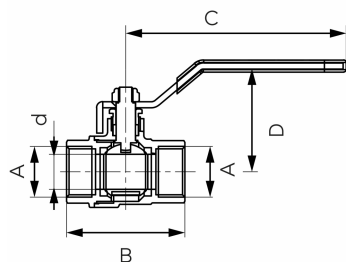

KÓD

KFC6

SÉRIE

F-COMFORT

NÁZEV PRODUKTU

Kulový kohout, páka MM G2"

OBRÁZEK

PIKTOGRAM

VLASTNOSTI PRODUKTU

- Barva rukojeti: červená
- Typ spoje: MM
- Závit dřívku: Ano
- Typ úchytu: páka
- Materiál těla/výrobní materiál: Mosaz
- Materiál koule: Mosaz
- Materiál těsnění koule : PTFE
- Materiál těsnění dřívku: PTFE
- Média: voda
- BEZ NIKLU: Ano
- Nominální tlak [bar]: 20
- Maximální pracovní teplota [°C]: 100
- Provedení: 2"
- Maximální pracovní tlak [bar]: 20

TECHNICKÝ VÝKRES

SPECIFIKACE

- DN: 50
- Rozměr A: G2
- Rozměr d: 43
- Rozměr B: 94,4
- Rozměr C: 154
- Rozměr D: 86
- Připojení: 2"
- Kvs [m3/h]: 93,22
- EAN: 5902194988162
- Intrastat: 84818081
- Hmotnost brutto [kg]: 1,188