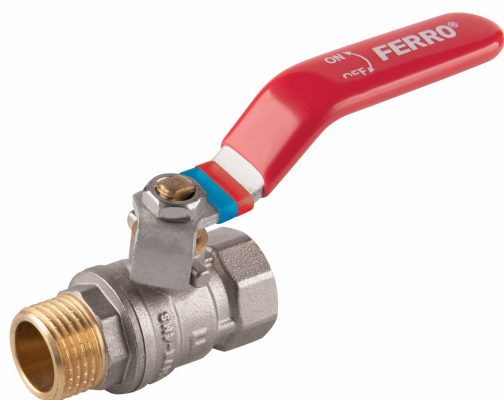

KÓD

KFC61

SÉRIE

F-COMFORT

NÁZEV PRODUKTU

Kulový kohout, páka ŠM G2"

OBRÁZEK

PIKTOGRAM

VLASTNOSTI PRODUKTU

- Typ spoje: ŠM
- Závit dřívku: Ano
- Typ úchytu: páka
- Materiál těla/výrobní materiál: Mosaz
- Materiál koule: Mosaz
- Materiál těsnění koule : PTFE
- Materiál těsnění dřívku: PTFE
- Média: voda
- BEZ NIKLU: Ano
- Nominální tlak [bar]: 20
- Maximální pracovní teplota [°C]: 100
- Provedení: 2"
- Maximální pracovní tlak [bar]: 20

TECHNICKÝ VÝKRES

SPECIFIKACE

- DN: 50
- Rozměr A: G2
- Rozměr d: 43
- Rozměr B: 103.2
- Rozměr C: 154
- Rozměr D: 86
- Připojení: 2"
- Kvs [m3/h]: 93.22
- EAN: 5902194988254
- Intrastat: 84818081
- Hmotnost brutto [kg]: 1,242