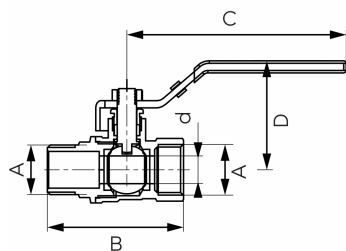

KÓD

KFC61

SÉRIE

F-COMFORT

NÁZEV PRODUKTU

Kulový kohout, páka ŠM G2"

OBRÁZEK

PIKTOGRAM

VLASTNOSTI PRODUKTU

- Typ spoje: ŠM
- Závit dřívku: Ano
- Typ úchytu: páka
- Materiál těla/výrobní materiál: Mosaz
- Materiál koule: Mosaz
- Materiál těsnění koule : PTFE
- Materiál těsnění dřívku: PTFE
- Média: voda
- BEZ NIKLU: Ano
- Nominální tlak [bar]: 20
- Maximální pracovní teplota [°C]: 100
- Provedení: 2"
- Maximální pracovní tlak [bar]: 20

TECHNICKÝ VÝKRES

SPECIFIKACE

- DN: 50
- Rozměr A: G2
- Rozměr d: 43
- Rozměr B: 103.2
- Rozměr C: 154
- Rozměr D: 86
- Připojení: 2"
- Kvs [m3/h]: 93.22
- EAN: 5902194988254
- Intrastat: 84818081
- Hmotnost brutto [kg]: 1,242