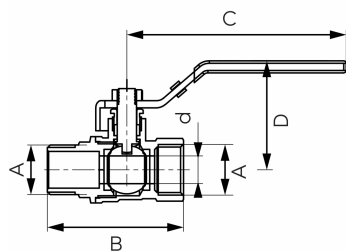

KÓD

KFC61

SÉRIE

F-COMFORT

NÁZEV PRODUKTU

Kulový kohout, páka ŠM G2"

OBRÁZEK

PIKTOGRAM

VLASTNOSTI PRODUKTU

- Barva rukojeti: červená
- Typ spoje: ŠM
- Závit dříku: Ano
- Typ úchytu: páka
- Materiál těla/výrobní materiál: Mosaz
- Materiál koule: Mosaz
- Materiál těsnění koule : PTFE
- Materiál těsnění dříku: PTFE
- Média: voda
- BEZ NIKLU: Ano
- Nominální tlak [bar]: 20
- Maximální pracovní teplota [°C]: 100
- Provedení: 2"
- Maximální pracovní tlak [bar]: 20

TECHNICKÝ VÝKRES

SPECIFIKACE

- DN: 50
- Rozměr A: G2
- Rozměr d: 43
- Rozměr B: 103.2
- Rozměr C: 154
- Rozměr D: 86
- Připojení: 2"
- Kvs [m3/h]: 93.22
- EAN: 5902194988254
- Intrastat: 84818081
- Hmotnost brutto [kg]: 1,242