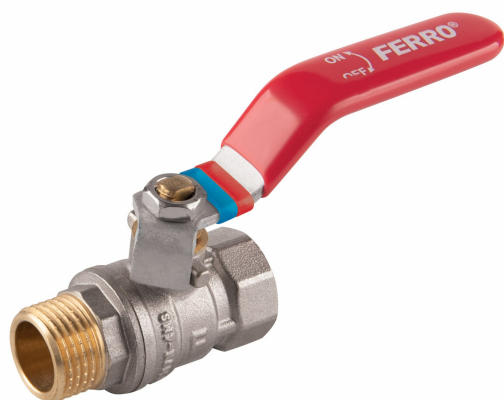

KÓD

KFC61

SÉRIE

F-COMFORT

NÁZEV PRODUKTU

Kulový kohout, páka ŠM G2"

OBRÁZEK

PIKTOGRAM

VLASTNOSTI PRODUKTU

- Barva rukojeti: červená
- Typ spoje: ŠM
- Závit dříku: Ano
- Typ úchytu: páka
- Materiál těla/výrobní materiál: Mosaz
- Materiál koule: Mosaz
- Materiál těsnění koule : PTFE
- Materiál těsnění dříku: PTFE
- Média: voda
- BEZ NIKLU: Ano
- Nominální tlak [bar]: 20
- Maximální pracovní teplota [°C]: 100
- Provedení: 2"
- Maximální pracovní tlak [bar]: 20

TECHNICKÝ VÝKRES

SPECIFIKACE

- DN: 50
- Rozměr A: G2
- Rozměr d: 43
- Rozměr B: 103.2
- Rozměr C: 154
- Rozměr D: 86
- Připojení: 2"
- Kvs [m3/h]: 93.22
- EAN: 5902194988254
- Intrastat: 84818081
- Hmotnost brutto [kg]: 1,242