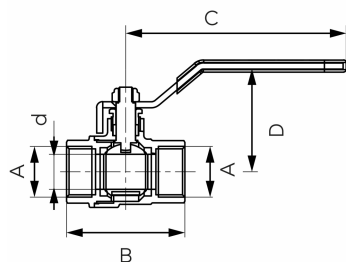

KÓD

KFC5

SÉRIE

F-COMFORT

NÁZEV PRODUKTU

Kulový kohout, páka MM G6/4"

OBRÁZEK

PIKTOGRAM

VLASTNOSTI PRODUKTU

- Typ spoje: MM
- Závit dřívku: Ano
- Typ úchytu: páka
- Materiál těla/výrobní materiál: Mosaz
- Materiál koule: Mosaz
- Materiál těsnění koule : PTFE
- Materiál těsnění dřívku: PTFE
- Média: voda
- BEZ NIKLU: Ano
- Nominální tlak [bar]: 20
- Maximální pracovní teplota [°C]: 100
- Provedení: 6/4"
- Maximální pracovní tlak [bar]: 20

TECHNICKÝ VÝKRES

SPECIFIKACE

- DN: 40
- Rozměr A: G1 1/2
- Rozměr d: 33
- Rozměr B: 81
- Rozměr C: 154
- Rozměr D: 82.5
- Připojení: 1 1/2"
- Kvs [m3/h]: 54.77
- EAN: 5902194988155
- Intrastat: 84818081
- Hmotnost brutto [kg]: 0,832