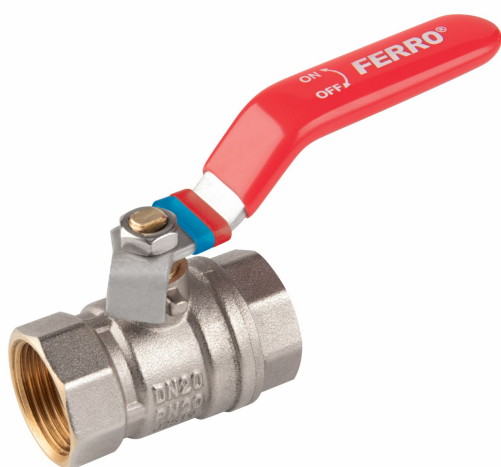

KÓD

KFC5

SÉRIE

F-COMFORT

NÁZEV PRODUKTU

Kulový kohout, páka MM G6/4"

OBRÁZEK

PIKTOGRAM

VLASTNOSTI PRODUKTU

- Barva rukojeti: červená
- Typ spoje: MM
- Závit dříku: Ano
- Typ úchytu: páka
- Materiál těla/výrobní materiál: Mosaz
- Materiál koule: Mosaz
- Materiál těsnění koule : PTFE
- Materiál těsnění dříku: PTFE
- Média: voda
- BEZ NIKLU: Ano
- Nominální tlak [bar]: 20
- Maximální pracovní teplota [°C]: 100
- Provedení: 6/4"
- Maximální pracovní tlak [bar]: 20

TECHNICKÝ VÝKRES

SPECIFIKACE

- DN: 40
- Rozměr A: G1 1/2
- Rozměr d: 33
- Rozměr B: 81
- Rozměr C: 154
- Rozměr D: 82.5
- Připojení: 1 1/2"
- Kvs [m3/h]: 54.77
- EAN: 5902194988155
- Intrastat: 84818081
- Hmotnost brutto [kg]: 0,832