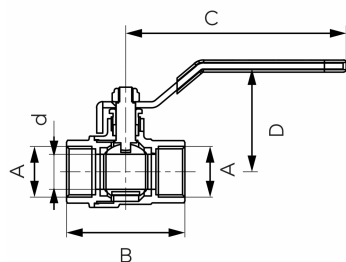

KÓD

KFC5

SÉRIE

F-COMFORT

NÁZEV PRODUKTU

Kulový kohout, páka MM G6/4"

OBRÁZEK

PIKTOGRAM

VLASTNOSTI PRODUKTU

- Barva rukojeti: červená
- Typ spoje: MM
- Závit dříku: Ano
- Typ úchytu: páka
- Materiál těla/výrobní materiál: Mosaz
- Materiál koule: Mosaz
- Materiál těsnění koule : PTFE
- Materiál těsnění dříku: PTFE
- Média: voda
- BEZ NIKLU: Ano
- Nominální tlak [bar]: 20
- Maximální pracovní teplota [°C]: 100
- Provedení: 6/4"
- Maximální pracovní tlak [bar]: 20

TECHNICKÝ VÝKRES

SPECIFIKACE

- DN: 40
- Rozměr A: G1 1/2
- Rozměr d: 33
- Rozměr B: 81
- Rozměr C: 154
- Rozměr D: 82.5
- Připojení: 1 1/2"
- Kvs [m3/h]: 54.77
- EAN: 5902194988155
- Intrastat: 84818081
- Hmotnost brutto [kg]: 0,832