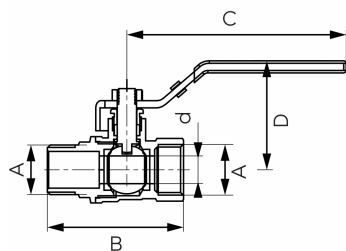

KÓD

KFC51

SÉRIE

F-COMFORT

NÁZEV PRODUKTU

Kulový kohout, páka ŠM G6/4"

OBRÁZEK

PIKTOGRAM

VLASTNOSTI PRODUKTU

- Typ spoje: ŠM
- Závit dřívku: Ano
- Typ úchytu: páka
- Materiál těla/výrobní materiál: Mosaz
- Materiál koule: Mosaz
- Materiál těsnění koule : PTFE
- Materiál těsnění dřívku: PTFE
- Média: voda
- BEZ NIKLU: Ano
- Nominální tlak [bar]: 20
- Maximální pracovní teplota [°C]: 100
- Provedení: 6/4"
- Maximální pracovní tlak [bar]: 20

TECHNICKÝ VÝKRES

SPECIFIKACE

- DN: 40
- Rozměr A: G1 1/2
- Rozměr d: 33
- Rozměr B: 93
- Rozměr C: 154
- Rozměr D: 79
- Připojení: 1 1/2"
- Kvs [m3/h]: 54.77
- EAN: 5902194988247
- Intrastat: 84818081
- Hmotnost brutto [kg]: 0,907