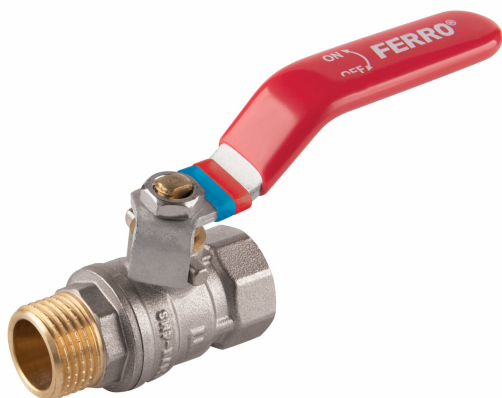

KÓD

KFC51

SÉRIE

F-COMFORT

NÁZEV PRODUKTU

Kulový kohout, páka ŠM G6/4"

OBRÁZEK

PIKTOGRAM

VLASTNOSTI PRODUKTU

- Typ spoje: ŠM
- Závit dřívku: Ano
- Typ úchytu: páka
- Materiál těla/výrobní materiál: Mosaz
- Materiál koule: Mosaz
- Materiál těsnění koule : PTFE
- Materiál těsnění dřívku: PTFE
- Média: voda
- BEZ NIKLU: Ano
- Nominální tlak [bar]: 20
- Maximální pracovní teplota [°C]: 100
- Provedení: 6/4"
- Maximální pracovní tlak [bar]: 20

TECHNICKÝ VÝKRES

SPECIFIKACE

- DN: 40
- Rozměr A: G1 1/2
- Rozměr d: 33
- Rozměr B: 93
- Rozměr C: 154
- Rozměr D: 79
- Připojení: 1 1/2"
- Kvs [m3/h]: 54.77
- EAN: 5902194988247
- Intrastat: 84818081
- Hmotnost brutto [kg]: 0,907