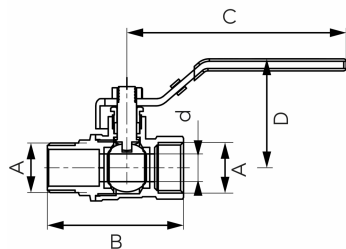

KÓD

KFC51

SÉRIE

F-COMFORT

NÁZEV PRODUKTU

Kulový kohout, páka ŠM G6/4"

OBRÁZEK

PIKTOGRAM

VLASTNOSTI PRODUKTU

- Barva rukojeti: červená
- Typ spoje: ŠM
- Závit dříku: Ano
- Typ úchytu: páka
- Materiál těla/výrobní materiál: Mosaz
- Materiál koule: Mosaz
- Materiál těsnění koule : PTFE
- Materiál těsnění dříku: PTFE
- Média: voda
- BEZ NIKLU: Ano
- Nominální tlak [bar]: 20
- Maximální pracovní teplota [°C]: 100
- Provedení: 6/4"
- Maximální pracovní tlak [bar]: 20

TECHNICKÝ VÝKRES

SPECIFIKACE

- DN: 40
- Rozměr A: G1 1/2
- Rozměr d: 33
- Rozměr B: 93
- Rozměr C: 154
- Rozměr D: 79
- Připojení: 1 1/2"
- Kvs [m3/h]: 54.77
- EAN: 5902194988247
- Intrastat: 84818081
- Hmotnost brutto [kg]: 0,907