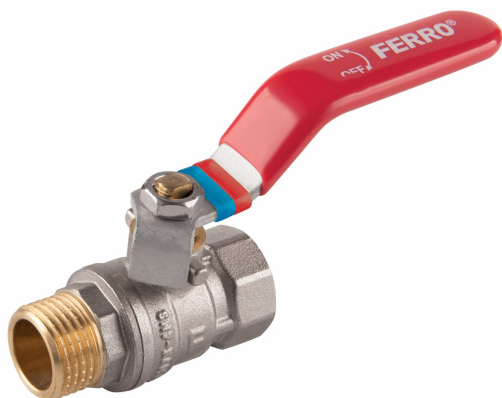

KÓD

KFC51

SÉRIE

F-COMFORT

NÁZEV PRODUKTU

Kulový kohout, páka ŠM G6/4"

OBRÁZEK

PIKTOGRAM

VLASTNOSTI PRODUKTU

- Barva rukojeti: červená
- Typ spoje: ŠM
- Závit dříku: Ano
- Typ úchytu: páka
- Materiál těla/výrobní materiál: Mosaz
- Materiál koule: Mosaz
- Materiál těsnění koule : PTFE
- Materiál těsnění dříku: PTFE
- Média: voda
- BEZ NIKLU: Ano
- Nominální tlak [bar]: 20
- Maximální pracovní teplota [°C]: 100
- Provedení: 6/4"
- Maximální pracovní tlak [bar]: 20

TECHNICKÝ VÝKRES

SPECIFIKACE

- DN: 40
- Rozměr A: G1 1/2
- Rozměr d: 33
- Rozměr B: 93
- Rozměr C: 154
- Rozměr D: 79
- Připojení: 1 1/2"
- Kvs [m3/h]: 54.77
- EAN: 5902194988247
- Intrastat: 84818081
- Hmotnost brutto [kg]: 0,907