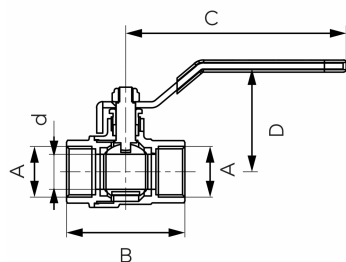

KÓD

KFC4

SÉRIE

F-COMFORT

NÁZEV PRODUKTU

Kulový kohout, páka MM G5/4"

OBRÁZEK

PIKTOGRAM

VLASTNOSTI PRODUKTU

- Typ spoje: MM
- Závit dřívku: Ano
- Typ úchytu: páka
- Materiál těla/výrobní materiál: Mosaz
- Materiál koule: Mosaz
- Materiál těsnění koule : PTFE
- Materiál těsnění dřívku: PTFE
- Média: voda
- BEZ NIKLU: Ano
- Nominální tlak [bar]: 20
- Maximální pracovní teplota [°C]: 100
- Provedení: 5/4"
- Maximální pracovní tlak [bar]: 16

TECHNICKÝ VÝKRES

SPECIFIKACE

- DN: 32
- Rozměr A: G1 1/4
- Rozměr d: 27
- Rozměr B: 70,2
- Rozměr C: 131
- Rozměr D: 67
- Připojení: 1 1/4"
- Kvs [m3/h]: 36,3
- EAN: 5902194988148
- Intrastat: 84818081
- Hmotnost brutto [kg]: 0,515