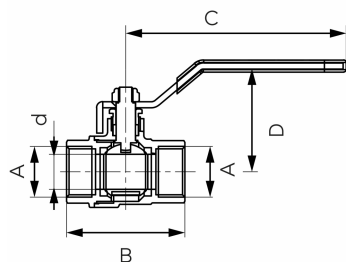

KÓD

KFC4

SÉRIE

F-COMFORT

NÁZEV PRODUKTU

Kulový kohout, páka MM G5/4"

OBRÁZEK

PIKTOGRAM

VLASTNOSTI PRODUKTU

- Barva rukojeti: červená
- Typ spoje: MM
- Závit dříku: Ano
- Typ úchytu: páka
- Materiál těla/výrobní materiál: Mosaz
- Materiál koule: Mosaz
- Materiál těsnění koule : PTFE
- Materiál těsnění dříku: PTFE
- Média: voda
- BEZ NIKLU: Ano
- Nominální tlak [bar]: 20
- Maximální pracovní teplota [°C]: 100
- Provedení: 5/4"
- Maximální pracovní tlak [bar]: 16

TECHNICKÝ VÝKRES

SPECIFIKACE

- DN: 32
- Rozměr A: G1 1/4
- Rozměr d: 27
- Rozměr B: 70,2
- Rozměr C: 131
- Rozměr D: 67
- Připojení: 1 1/4"
- Kvs [m3/h]: 36,3
- EAN: 5902194988148
- Intrastat: 84818081
- Hmotnost brutto [kg]: 0,515