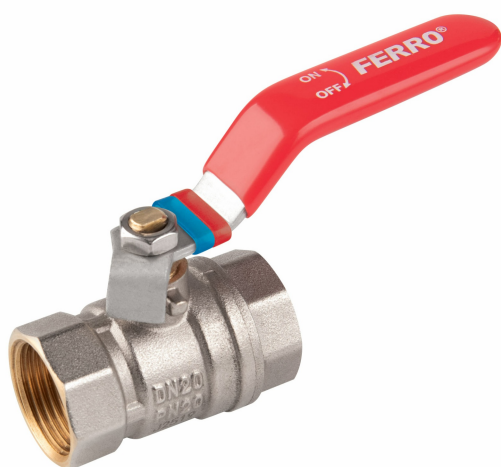

KÓD

KFC4

SÉRIE

F-COMFORT

NÁZEV PRODUKTU

Kulový kohout, páka MM G5/4"

OBRÁZEK

PIKTOGRAM

VLASTNOSTI PRODUKTU

- Barva rukojeti: červená
- Typ spoje: MM
- Závit dříku: Ano
- Typ úchytu: páka
- Materiál těla/výrobní materiál: Mosaz
- Materiál koule: Mosaz
- Materiál těsnění koule : PTFE
- Materiál těsnění dříku: PTFE
- Média: voda
- BEZ NIKLU: Ano
- Nominální tlak [bar]: 20
- Maximální pracovní teplota [°C]: 100
- Provedení: 5/4"
- Maximální pracovní tlak [bar]: 16

TECHNICKÝ VÝKRES

SPECIFIKACE

- DN: 32
- Rozměr A: G1 1/4
- Rozměr d: 27
- Rozměr B: 70,2
- Rozměr C: 131
- Rozměr D: 67
- Připojení: 1 1/4"
- Kvs [m3/h]: 36,3
- EAN: 5902194988148
- Intrastat: 84818081
- Hmotnost brutto [kg]: 0,515