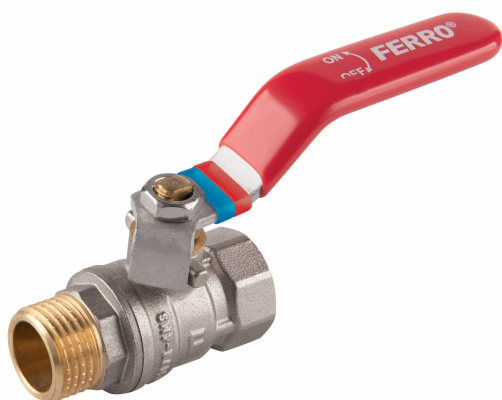

KÓD

KFC41

SÉRIE

F-COMFORT

NÁZEV PRODUKTU

Kulový kohout, páka ŠM G5/4"

OBRÁZEK

PIKTOGRAM

VLASTNOSTI PRODUKTU

- Typ spoje: ŠM
- Závit dřívku: Ano
- Typ úchytu: páka
- Materiál těla/výrobní materiál: Mosaz
- Materiál koule: Mosaz
- Materiál těsnění koule : PTFE
- Materiál těsnění dřívku: PTFE
- Média: voda
- BEZ NIKLU: Ano
- Nominální tlak [bar]: 20
- Maximální pracovní teplota [°C]: 100
- Provedení: 5/4"
- Maximální pracovní tlak [bar]: 20

TECHNICKÝ VÝKRES

SPECIFIKACE

- DN: 32
- Rozměr A: G1 1/4
- Rozměr d: 27
- Rozměr B: 78.7
- Rozměr C: 131
- Rozměr D: 67
- Připojení: 1 1/4"
- Kvs [m3/h]: 36.3
- EAN: 5902194988230
- Intrastat: 84818081
- Hmotnost brutto [kg]: 0,531