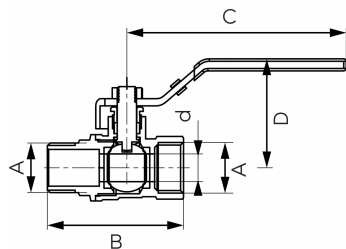

KÓD

KFC41

SÉRIE

F-COMFORT

NÁZEV PRODUKTU

Kulový kohout, páka ŠM G5/4"

OBRÁZEK

PIKTOGRAM

VLASTNOSTI PRODUKTU

- Typ spoje: ŠM
- Závit dřívku: Ano
- Typ úchytu: páka
- Materiál těla/výrobní materiál: Mosaz
- Materiál koule: Mosaz
- Materiál těsnění koule : PTFE
- Materiál těsnění dřívku: PTFE
- Média: voda
- BEZ NIKLU: Ano
- Nominální tlak [bar]: 20
- Maximální pracovní teplota [°C]: 100
- Provedení: 5/4"
- Maximální pracovní tlak [bar]: 20

TECHNICKÝ VÝKRES

SPECIFIKACE

- DN: 32
- Rozměr A: G1 1/4
- Rozměr d: 27
- Rozměr B: 78.7
- Rozměr C: 131
- Rozměr D: 67
- Připojení: 1 1/4"
- Kvs [m3/h]: 36.3
- EAN: 5902194988230
- Intrastat: 84818081
- Hmotnost brutto [kg]: 0,531