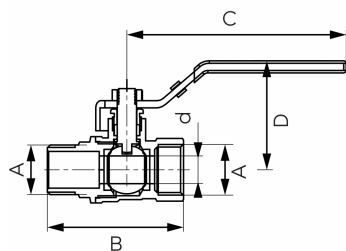

KÓD

KFC41

SÉRIE

F-COMFORT

NÁZEV PRODUKTU

Kulový kohout, páka ŠM G5/4"

OBRÁZEK

PIKTOGRAM

VLASTNOSTI PRODUKTU

- Typ spoje: ŠM
- Závit dřívku: Ano
- Typ úchytu: páka
- Materiál těla/výrobní materiál: Mosaz
- Materiál koule: Mosaz
- Materiál těsnění koule : PTFE
- Materiál těsnění dřívku: PTFE
- Média: voda
- BEZ NIKLU: Ano
- Nominální tlak [bar]: 20
- Maximální pracovní teplota [°C]: 100
- Provedení: 5/4"
- Maximální pracovní tlak [bar]: 20

TECHNICKÝ VÝKRES

SPECIFIKACE

- DN: 32
- Rozměr A: G1 1/4
- Rozměr d: 27
- Rozměr B: 78.7
- Rozměr C: 131
- Rozměr D: 67
- Připojení: 1 1/4"
- Kvs [m3/h]: 36.3
- EAN: 5902194988230
- Intrastat: 84818081
- Hmotnost brutto [kg]: 0,531