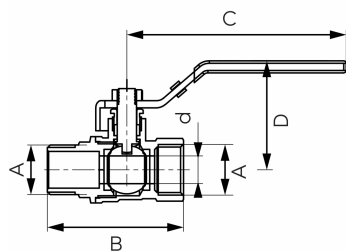

KÓD

KFC41

SÉRIE

F-COMFORT

NÁZEV PRODUKTU

Kulový kohout, páka ŠM G5/4"

OBRÁZEK

PIKTOGRAM

VLASTNOSTI PRODUKTU

- Barva rukojeti: červená
- Typ spoje: ŠM
- Závit dříku: Ano
- Typ úchytu: páka
- Materiál těla/výrobní materiál: Mosaz
- Materiál koule: Mosaz
- Materiál těsnění koule : PTFE
- Materiál těsnění dříku: PTFE
- Média: voda
- BEZ NIKLU: Ano
- Nominální tlak [bar]: 20
- Maximální pracovní teplota [°C]: 100
- Provedení: 5/4"
- Maximální pracovní tlak [bar]: 20

TECHNICKÝ VÝKRES

SPECIFIKACE

- DN: 32
- Rozměr A: G1 1/4
- Rozměr d: 27
- Rozměr B: 78.7
- Rozměr C: 131
- Rozměr D: 67
- Připojení: 1 1/4"
- Kvs [m3/h]: 36.3
- EAN: 5902194988230
- Intrastat: 84818081
- Hmotnost brutto [kg]: 0,531