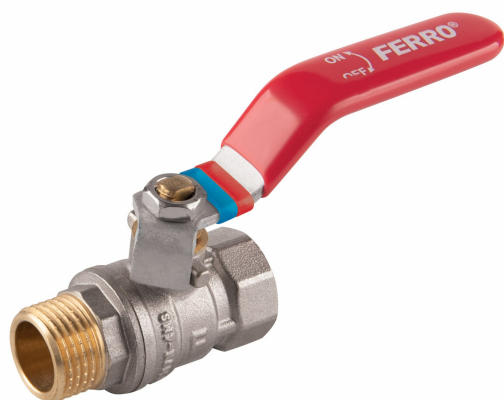

KÓD

KFC41

SÉRIE

F-COMFORT

NÁZEV PRODUKTU

Kulový kohout, páka ŠM G5/4"

OBRÁZEK

PIKTOGRAM

VLASTNOSTI PRODUKTU

- Barva rukojeti: červená
- Typ spoje: ŠM
- Závit dříku: Ano
- Typ úchytu: páka
- Materiál těla/výrobní materiál: Mosaz
- Materiál koule: Mosaz
- Materiál těsnění koule : PTFE
- Materiál těsnění dříku: PTFE
- Média: voda
- BEZ NIKLU: Ano
- Nominální tlak [bar]: 20
- Maximální pracovní teplota [°C]: 100
- Provedení: 5/4"
- Maximální pracovní tlak [bar]: 20

TECHNICKÝ VÝKRES

SPECIFIKACE

- DN: 32
- Rozměr A: G1 1/4
- Rozměr d: 27
- Rozměr B: 78.7
- Rozměr C: 131
- Rozměr D: 67
- Připojení: 1 1/4"
- Kvs [m3/h]: 36.3
- EAN: 5902194988230
- Intrastat: 84818081
- Hmotnost brutto [kg]: 0,531