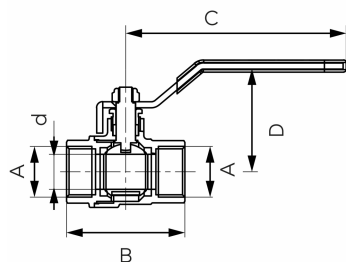

KÓD

KFC3

SÉRIE

F-COMFORT

NÁZEV PRODUKTU

Kulový kohout, páka MM G1"

OBRÁZEK

PIKTOGRAM

VLASTNOSTI PRODUKTU

- Typ spoje: MM
- Závit dřívku: Ano
- Typ úchytu: páka
- Materiál těla/výrobní materiál: Mosaz
- Materiál koule: Mosaz
- Materiál těsnění koule : PTFE
- Materiál těsnění dřívku: PTFE
- Média: voda
- BEZ NIKLU: Ano
- Nominální tlak [bar]: 20
- Maximální pracovní teplota [°C]: 100
- Provedení: 1"
- Maximální pracovní tlak [bar]: 20

TECHNICKÝ VÝKRES

SPECIFIKACE

- DN: 25
- Rozměr A: G1
- Rozměr d: 21
- Rozměr B: 63
- Rozměr C: 113
- Rozměr D: 59
- Připojení: 1"
- Kvs [m<sup>3</sup>/h]: 24.48
- EAN: 5902194988124
- Intrastat: 84818081
- Hmotnost brutto [kg]: 0,359