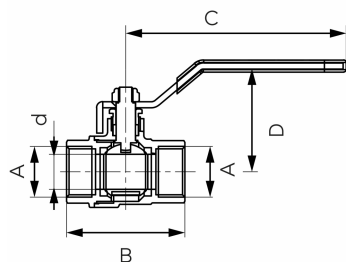

KÓD

KFC3

SÉRIE

F-COMFORT

NÁZEV PRODUKTU

Kulový kohout, páka MM G1"

OBRÁZEK

PIKTOGRAM

VLASTNOSTI PRODUKTU

- Typ spoje: MM
- Závit dřívku: Ano
- Typ úchytu: páka
- Materiál těla/výrobní materiál: Mosaz
- Materiál koule: Mosaz
- Materiál těsnění koule : PTFE
- Materiál těsnění dřívku: PTFE
- Média: voda
- BEZ NIKLU: Ano
- Nominální tlak [bar]: 20
- Maximální pracovní teplota [°C]: 100
- Provedení: 1"
- Maximální pracovní tlak [bar]: 20

TECHNICKÝ VÝKRES

SPECIFIKACE

- DN: 25
- Rozměr A: G1
- Rozměr d: 21
- Rozměr B: 63
- Rozměr C: 113
- Rozměr D: 59
- Připojení: 1"
- Kvs [m3/h]: 24.48
- EAN: 5902194988124
- Intrastat: 84818081
- Hmotnost brutto [kg]: 0,359