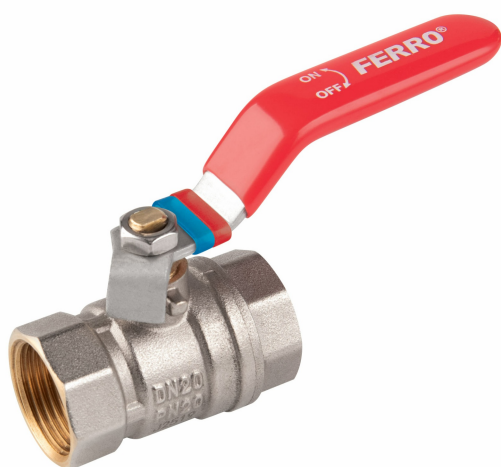

KÓD

KFC3

SÉRIE

F-COMFORT

NÁZEV PRODUKTU

Kulový kohout, páka MM G1"

OBRÁZEK

PIKTOGRAM

VLASTNOSTI PRODUKTU

- Barva rukojeti: červená
- Typ spoje: MM
- Závit dříku: Ano
- Typ úchytu: páka
- Materiál těla/výrobní materiál: Mosaz
- Materiál koule: Mosaz
- Materiál těsnění koule : PTFE
- Materiál těsnění dříku: PTFE
- Média: voda
- BEZ NIKLU: Ano
- Nominální tlak [bar]: 20
- Maximální pracovní teplota [°C]: 100
- Provedení: 1"
- Maximální pracovní tlak [bar]: 20

TECHNICKÝ VÝKRES

SPECIFIKACE

- DN: 25
- Rozměr A: G1
- Rozměr d: 21
- Rozměr B: 63
- Rozměr C: 113
- Rozměr D: 59
- Připojení: 1"
- Kvs [m3/h]: 24.48
- EAN: 5902194988124
- Intrastat: 84818081
- Hmotnost brutto [kg]: 0,359