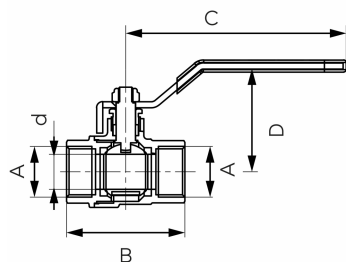

KÓD

KFC3

SÉRIE

F-COMFORT

NÁZEV PRODUKTU

Kulový kohout, páka MM G1"

OBRÁZEK

PIKTOGRAM

VLASTNOSTI PRODUKTU

- Barva rukojeti: červená
- Typ spoje: MM
- Závit dříku: Ano
- Typ úchytu: páka
- Materiál těla/výrobní materiál: Mosaz
- Materiál koule: Mosaz
- Materiál těsnění koule : PTFE
- Materiál těsnění dříku: PTFE
- Média: voda
- BEZ NIKLU: Ano
- Nominální tlak [bar]: 20
- Maximální pracovní teplota [°C]: 100
- Provedení: 1"
- Maximální pracovní tlak [bar]: 20

TECHNICKÝ VÝKRES

SPECIFIKACE

- DN: 25
- Rozměr A: G1
- Rozměr d: 21
- Rozměr B: 63
- Rozměr C: 113
- Rozměr D: 59
- Připojení: 1"
- Kvs [m3/h]: 24.48
- EAN: 5902194988124
- Intrastat: 84818081
- Hmotnost brutto [kg]: 0,359