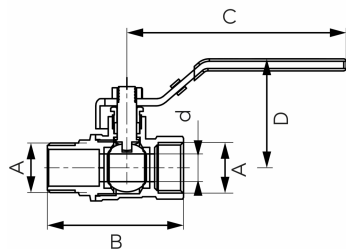

KÓD

KFC31

SÉRIE

F-COMFORT

NÁZEV PRODUKTU

Kulový kohout, páka ŠM G1"

OBRÁZEK

PIKTOGRAM

VLASTNOSTI PRODUKTU

- Typ spoje: ŠM
- Závit dřívku: Ano
- Typ úchytu: páka
- Materiál těla/výrobní materiál: Mosaz
- Materiál koule: Mosaz
- Materiál těsnění koule : PTFE
- Materiál těsnění dřívku: PTFE
- Média: voda
- BEZ NIKLU: Ano
- Nominální tlak [bar]: 20
- Maximální pracovní teplota [°C]: 100
- Provedení: 1"
- Maximální pracovní tlak [bar]: 20

TECHNICKÝ VÝKRES

SPECIFIKACE

- DN: 25
- Rozměr A: G1
- Rozměr d: 21
- Rozměr B: 71,5
- Rozměr C: 113
- Rozměr D: 59
- Připojení: 1"
- Kvs [m³/h]: 24,48
- EAN: 5902194988216
- Intrastat: 84818081
- Hmotnost brutto [kg]: 0,379