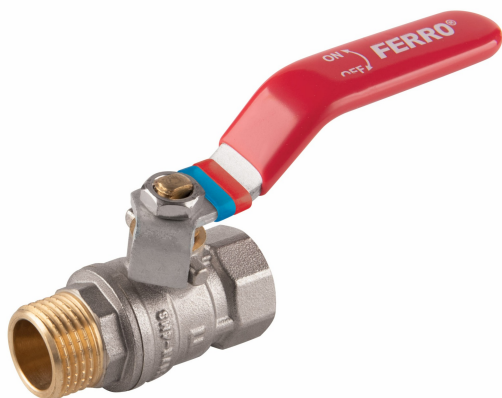

KÓD

KFC31

SÉRIE

F-COMFORT

NÁZEV PRODUKTU

Kulový kohout, páka ŠM G1"

OBRÁZEK

PIKTOGRAM

VLASTNOSTI PRODUKTU

- Typ spoje: ŠM
- Závit dřívku: Ano
- Typ úchytu: páka
- Materiál těla/výrobní materiál: Mosaz
- Materiál koule: Mosaz
- Materiál těsnění koule : PTFE
- Materiál těsnění dřívku: PTFE
- Média: voda
- BEZ NIKLU: Ano
- Nominální tlak [bar]: 20
- Maximální pracovní teplota [°C]: 100
- Provedení: 1"
- Maximální pracovní tlak [bar]: 20

TECHNICKÝ VÝKRES

SPECIFIKACE

- DN: 25
- Rozměr A: G1
- Rozměr d: 21
- Rozměr B: 71,5
- Rozměr C: 113
- Rozměr D: 59
- Připojení: 1"
- Kvs [m³/h]: 24,48
- EAN: 5902194988216
- Intrastat: 84818081
- Hmotnost brutto [kg]: 0,379