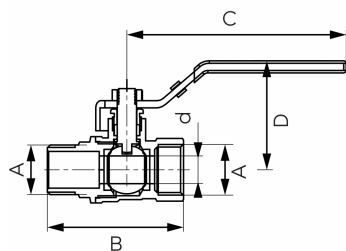

KÓD

KFC31

SÉRIE

F-COMFORT

NÁZEV PRODUKTU

Kulový kohout, páka ŠM G1"

OBRÁZEK

PIKTOGRAM

VLASTNOSTI PRODUKTU

- Typ spoje: ŠM
- Závit dřívku: Ano
- Typ úchytu: páka
- Materiál těla/výrobní materiál: Mosaz
- Materiál koule: Mosaz
- Materiál těsnění koule : PTFE
- Materiál těsnění dřívku: PTFE
- Média: voda
- BEZ NIKLU: Ano
- Nominální tlak [bar]: 20
- Maximální pracovní teplota [°C]: 100
- Provedení: 1"
- Maximální pracovní tlak [bar]: 20

TECHNICKÝ VÝKRES

SPECIFIKACE

- DN: 25
- Rozměr A: G1
- Rozměr d: 21
- Rozměr B: 71,5
- Rozměr C: 113
- Rozměr D: 59
- Připojení: 1"
- Kvs [m³/h]: 24,48
- EAN: 5902194988216
- Intrastat: 84818081
- Hmotnost brutto [kg]: 0,379