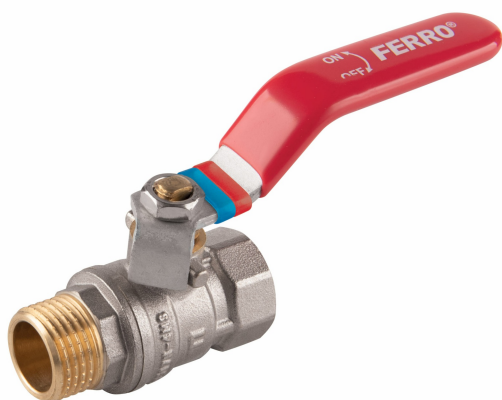

KÓD

KFC31

SÉRIE

F-COMFORT

NÁZEV PRODUKTU

Kulový kohout, páka ŠM G1"

OBRÁZEK

PIKTOGRAM

VLASTNOSTI PRODUKTU

- Typ spoje: ŠM
- Závit dřívku: Ano
- Typ úchytu: páka
- Materiál těla/výrobní materiál: Mosaz
- Materiál koule: Mosaz
- Materiál těsnění koule : PTFE
- Materiál těsnění dřívku: PTFE
- Média: voda
- BEZ NIKLU: Ano
- Nominální tlak [bar]: 20
- Maximální pracovní teplota [°C]: 100
- Provedení: 1"
- Maximální pracovní tlak [bar]: 20

TECHNICKÝ VÝKRES

SPECIFIKACE

- DN: 25
- Rozměr A: G1
- Rozměr d: 21
- Rozměr B: 71,5
- Rozměr C: 113
- Rozměr D: 59
- Připojení: 1"
- Kvs [m³/h]: 24,48
- EAN: 5902194988216
- Intrastat: 84818081
- Hmotnost brutto [kg]: 0,379