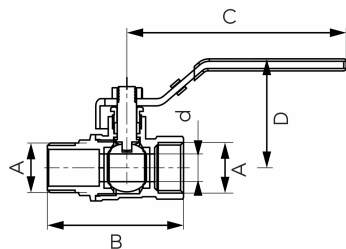

KÓD

KFC31

SÉRIE

F-COMFORT

NÁZEV PRODUKTU

Kulový kohout, páka ŠM G1"

OBRÁZEK

PIKTOGRAM

VLASTNOSTI PRODUKTU

- Barva rukojeti: červená
- Typ spoje: ŠM
- Závit dříku: Ano
- Typ úchytu: páka
- Materiál těla/výrobní materiál: Mosaz
- Materiál koule: Mosaz
- Materiál těsnění koule : PTFE
- Materiál těsnění dříku: PTFE
- Média: voda
- BEZ NIKLU: Ano
- Nominální tlak [bar]: 20
- Maximální pracovní teplota [°C]: 100
- Provedení: 1"
- Maximální pracovní tlak [bar]: 20

TECHNICKÝ VÝKRES

SPECIFIKACE

- DN: 25
- Rozměr A: G1
- Rozměr d: 21
- Rozměr B: 71,5
- Rozměr C: 113
- Rozměr D: 59
- Připojení: 1"
- Kvs [m3/h]: 24,48
- EAN: 5902194988216
- Intrastat: 84818081
- Hmotnost brutto [kg]: 0,379