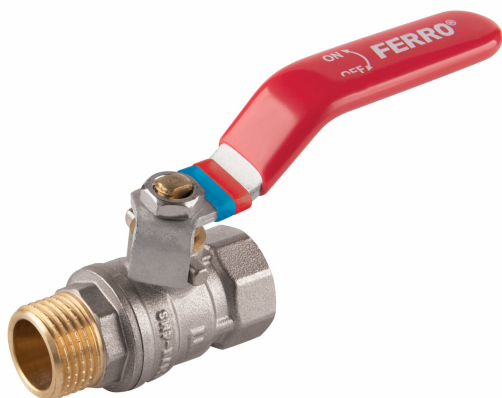

KÓD

KFC31

SÉRIE

F-COMFORT

NÁZEV PRODUKTU

Kulový kohout, páka ŠM G1"

OBRÁZEK

PIKTOGRAM

VLASTNOSTI PRODUKTU

- Barva rukojeti: červená
- Typ spoje: ŠM
- Závit dříku: Ano
- Typ úchytu: páka
- Materiál těla/výrobní materiál: Mosaz
- Materiál koule: Mosaz
- Materiál těsnění koule : PTFE
- Materiál těsnění dříku: PTFE
- Média: voda
- BEZ NIKLU: Ano
- Nominální tlak [bar]: 20
- Maximální pracovní teplota [°C]: 100
- Provedení: 1"
- Maximální pracovní tlak [bar]: 20

TECHNICKÝ VÝKRES

SPECIFIKACE

- DN: 25
- Rozměr A: G1
- Rozměr d: 21
- Rozměr B: 71,5
- Rozměr C: 113
- Rozměr D: 59
- Připojení: 1"
- Kvs [m3/h]: 24,48
- EAN: 5902194988216
- Intrastat: 84818081
- Hmotnost brutto [kg]: 0,379