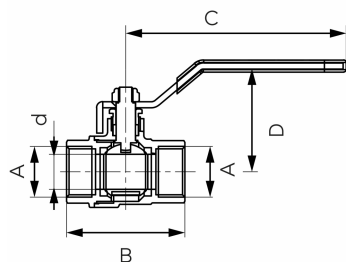

KÓD

KFC2

SÉRIE

F-COMFORT

NÁZEV PRODUKTU

Kulový kohout, páka MM G3/4"

OBRÁZEK

PIKTOGRAM

VLASTNOSTI PRODUKTU

- Typ spoje: MM
- Závit dřívku: Ano
- Typ úchytu: páka
- Materiál těla/výrobní materiál: Mosaz
- Materiál koule: Mosaz
- Materiál těsnění koule : PTFE
- Materiál těsnění dřívku: PTFE
- Média: voda
- BEZ NIKLU: Ano
- Nominální tlak [bar]: 20
- Maximální pracovní teplota [°C]: 100
- Provedení: 3/4"
- Maximální pracovní tlak [bar]: 20

TECHNICKÝ VÝKRES

SPECIFIKACE

- DN: 20
- Rozměr A: G3/4
- Rozměr d: 16
- Rozměr B: 55.5
- Rozměr C: 91
- Rozměr D: 48.5
- Připojení: 3/4"
- Kvs [m3/h]: 10.94
- EAN: 5902194988100
- Intrastat: 84818081
- Hmotnost brutto [kg]: 0,234