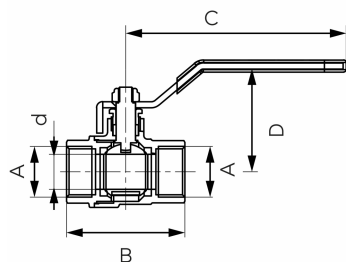

KÓD

KFC2

SÉRIE

F-COMFORT

NÁZEV PRODUKTU

Kulový kohout, páka MM G3/4"

OBRÁZEK

PIKTOGRAM

VLASTNOSTI PRODUKTU

- Barva rukojeti: červená
- Typ spoje: MM
- Závit dříku: Ano
- Typ úchytu: páka
- Materiál těla/výrobní materiál: Mosaz
- Materiál koule: Mosaz
- Materiál těsnění koule : PTFE
- Materiál těsnění dříku: PTFE
- Média: voda
- BEZ NIKLU: Ano
- Nominální tlak [bar]: 20
- Maximální pracovní teplota [°C]: 100
- Provedení: 3/4"
- Maximální pracovní tlak [bar]: 20

TECHNICKÝ VÝKRES

SPECIFIKACE

- DN: 20
- Rozměr A: G3/4
- Rozměr d: 16
- Rozměr B: 55,5
- Rozměr C: 91
- Rozměr D: 48,5
- Připojení: 3/4"
- Kvs [m3/h]: 10,94
- EAN: 5902194988100
- Intrastat: 84818081
- Hmotnost brutto [kg]: 0,234