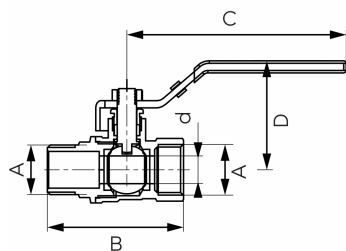

KÓD

KFC21

SÉRIE

F-COMFORT

NÁZEV PRODUKTU

Kulový kohout, páka ŠM G3/4"

OBRÁZEK

PIKTOGRAM

VLASTNOSTI PRODUKTU

- Typ spoje: ŠM
- Závit dřívku: Ano
- Typ úchytu: páka
- Materiál těla/výrobní materiál: Mosaz
- Materiál koule: Mosaz
- Materiál těsnění koule : PTFE
- Materiál těsnění dřívku: PTFE
- Média: voda
- BEZ NIKLU: Ano
- Nominální tlak [bar]: 20
- Maximální pracovní teplota [°C]: 100
- Provedení: 3/4"
- Maximální pracovní tlak [bar]: 25

TECHNICKÝ VÝKRES

SPECIFIKACE

- DN: 20
- Rozměr A: G3/4
- Rozměr d: 16
- Rozměr B: 62.5
- Rozměr C: 91
- Rozměr D: 48.5
- Připojení: 3/4"
- Kvs [m3/h]: 10.94
- EAN: 5902194988193
- Intrastat: 84818081
- Hmotnost brutto [kg]: 0,246