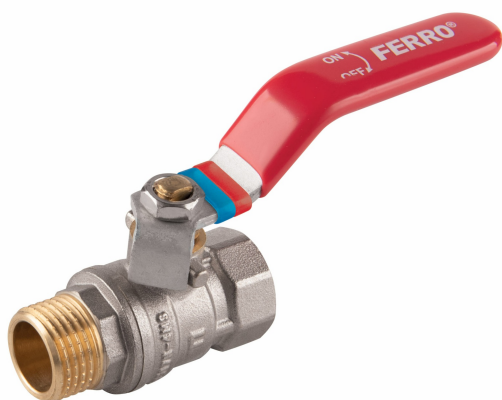

KÓD

KFC21

SÉRIE

F-COMFORT

NÁZEV PRODUKTU

Kulový kohout, páka ŠM G3/4"

OBRÁZEK

PIKTOGRAM

VLASTNOSTI PRODUKTU

- Typ spoje: ŠM
- Závit dřívku: Ano
- Typ úchytu: páka
- Materiál těla/výrobní materiál: Mosaz
- Materiál koule: Mosaz
- Materiál těsnění koule : PTFE
- Materiál těsnění dřívku: PTFE
- Média: voda
- BEZ NIKLU: Ano
- Nominální tlak [bar]: 20
- Maximální pracovní teplota [°C]: 100
- Provedení: 3/4"
- Maximální pracovní tlak [bar]: 25

TECHNICKÝ VÝKRES

SPECIFIKACE

- DN: 20
- Rozměr A: G3/4
- Rozměr d: 16
- Rozměr B: 62.5
- Rozměr C: 91
- Rozměr D: 48.5
- Připojení: 3/4"
- Kvs [m3/h]: 10.94
- EAN: 5902194988193
- Intrastat: 84818081
- Hmotnost brutto [kg]: 0,246