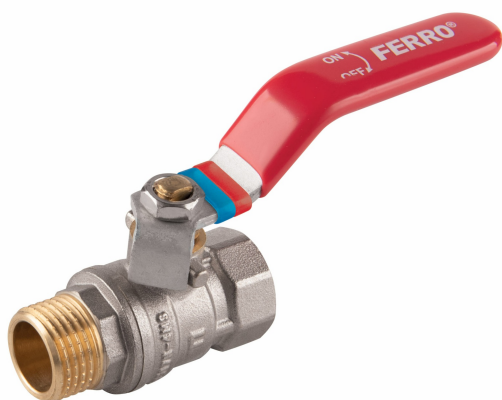

KÓD

KFC21

SÉRIE

F-COMFORT

NÁZEV PRODUKTU

Kulový kohout, páka ŠM G3/4"

OBRÁZEK

PIKTOGRAM

VLASTNOSTI PRODUKTU

- Barva rukojeti: červená
- Typ spoje: ŠM
- Závit dříku: Ano
- Typ úchytu: páka
- Materiál těla/výrobní materiál: Mosaz
- Materiál koule: Mosaz
- Materiál těsnění koule : PTFE
- Materiál těsnění dříku: PTFE
- Média: voda
- BEZ NIKLU: Ano
- Nominální tlak [bar]: 20
- Maximální pracovní teplota [°C]: 100
- Provedení: 3/4"
- Maximální pracovní tlak [bar]: 25

TECHNICKÝ VÝKRES

SPECIFIKACE

- DN: 20
- Rozměr A: G3/4
- Rozměr d: 16
- Rozměr B: 62.5
- Rozměr C: 91
- Rozměr D: 48.5
- Připojení: 3/4"
- Kvs [m3/h]: 10.94
- EAN: 5902194988193
- Intrastat: 84818081
- Hmotnost brutto [kg]: 0,246