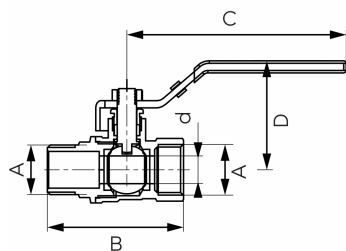

KÓD

KFC21

SÉRIE

F-COMFORT

NÁZEV PRODUKTU

Kulový kohout, páka ŠM G3/4"

OBRÁZEK

PIKTOGRAM

VLASTNOSTI PRODUKTU

- Barva rukojeti: červená
- Typ spoje: ŠM
- Závit dříku: Ano
- Typ úchytu: páka
- Materiál těla/výrobní materiál: Mosaz
- Materiál koule: Mosaz
- Materiál těsnění koule : PTFE
- Materiál těsnění dříku: PTFE
- Média: voda
- BEZ NIKLU: Ano
- Nominální tlak [bar]: 20
- Maximální pracovní teplota [°C]: 100
- Provedení: 3/4"
- Maximální pracovní tlak [bar]: 25

TECHNICKÝ VÝKRES

SPECIFIKACE

- DN: 20
- Rozměr A: G3/4
- Rozměr d: 16
- Rozměr B: 62.5
- Rozměr C: 91
- Rozměr D: 48.5
- Připojení: 3/4"
- Kvs [m3/h]: 10.94
- EAN: 5902194988193
- Intrastat: 84818081
- Hmotnost brutto [kg]: 0,246