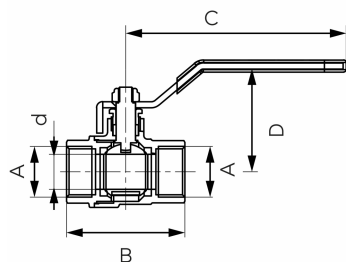

KÓD

KFC1

SÉRIE

F-COMFORT

NÁZEV PRODUKTU

Kulový kohout, páka MM G1/2"

OBRÁZEK

PIKTOGRAM

VLASTNOSTI PRODUKTU

- Typ spoje: MM
- Závit dřívku: Ano
- Typ úchytu: páka
- Materiál těla/výrobní materiál: Mosaz
- Materiál koule: Mosaz
- Materiál těsnění koule : PTFE
- Materiál těsnění dřívku: PTFE
- Média: voda
- BEZ NIKLU: Ano
- Nominální tlak [bar]: 20
- Maximální pracovní teplota [°C]: 100
- Provedení: 1/2"
- Maximální pracovní tlak [bar]: 20

TECHNICKÝ VÝKRES

SPECIFIKACE

- DN: 15
- Rozměr A: G1/2
- Rozměr d: 12
- Rozměr B: 47
- Rozměr C: 91
- Rozměr D: 45.2
- Připojení: 1/2"
- Kvs [m3/h]: 6.83
- EAN: 5902194988087
- Intrastat: 84818081
- Hmotnost brutto [kg]: 0,162