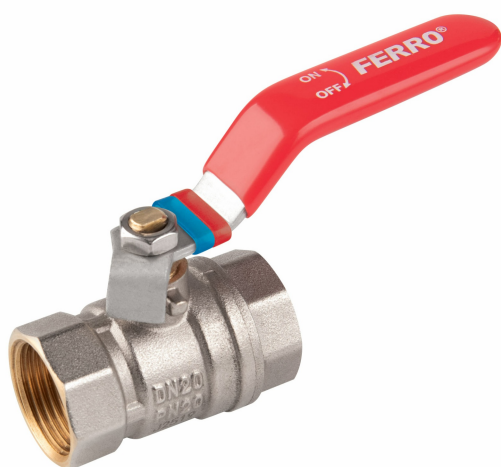

KÓD

KFC1

SÉRIE

F-COMFORT

NÁZEV PRODUKTU

Kulový kohout, páka MM G1/2"

OBRÁZEK

PIKTOGRAM

VLASTNOSTI PRODUKTU

- Barva rukojeti: červená
- Typ spoje: MM
- Závit dříku: Ano
- Typ úchytu: páka
- Materiál těla/výrobní materiál: Mosaz
- Materiál koule: Mosaz
- Materiál těsnění koule : PTFE
- Materiál těsnění dříku: PTFE
- Média: voda
- BEZ NIKLU: Ano
- Nominální tlak [bar]: 20
- Maximální pracovní teplota [°C]: 100
- Provedení: 1/2"
- Maximální pracovní tlak [bar]: 20

TECHNICKÝ VÝKRES

SPECIFIKACE

- DN: 15
- Rozměr A: G1/2
- Rozměr d: 12
- Rozměr B: 47
- Rozměr C: 91
- Rozměr D: 45.2
- Připojení: 1/2"
- Kvs [m3/h]: 6.83
- EAN: 5902194988087
- Intrastat: 84818081
- Hmotnost brutto [kg]: 0,162