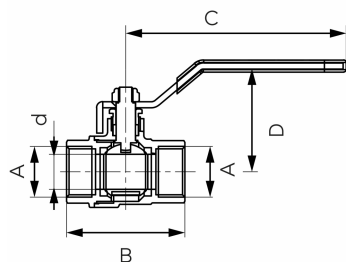

KÓD

KFC1

SÉRIE

F-COMFORT

NÁZEV PRODUKTU

Kulový kohout, páka MM G1/2"

OBRÁZEK

PIKTOGRAM

VLASTNOSTI PRODUKTU

- Barva rukojeti: červená
- Typ spoje: MM
- Závit dříku: Ano
- Typ úchytu: páka
- Materiál těla/výrobní materiál: Mosaz
- Materiál koule: Mosaz
- Materiál těsnění koule : PTFE
- Materiál těsnění dříku: PTFE
- Média: voda
- BEZ NIKLU: Ano
- Nominální tlak [bar]: 20
- Maximální pracovní teplota [°C]: 100
- Provedení: 1/2"
- Maximální pracovní tlak [bar]: 20

TECHNICKÝ VÝKRES

SPECIFIKACE

- DN: 15
- Rozměr A: G1/2
- Rozměr d: 12
- Rozměr B: 47
- Rozměr C: 91
- Rozměr D: 45.2
- Připojení: 1/2"
- Kvs [m3/h]: 6.83
- EAN: 5902194988087
- Intrastat: 84818081
- Hmotnost brutto [kg]: 0,162