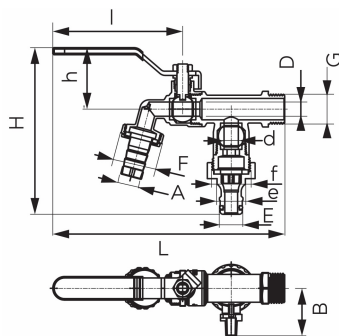

KÓD

KCD2

SÉRIE

F-COMFORT

NÁZEV PRODUKTU

Zahradní kulový kohout s 2 vývody 3/4"

OBRÁZEK

PIKTOGRAM

VLASTNOSTI PRODUKTU

- Typ spoje: Š
- Závit dřívku: Ano
- Typ úchytu: páka
- Materiál těla/výrobní materiál: Mosaz
- Materiál koule: Mosaz
- Materiál těsnění koule : PTFE
- Materiál těsnění dřívku: PTFE
- Média: voda
- BEZ NIKLU: Ano
- Nominální tlak [bar]: 10
- Maximální pracovní teplota [°C]: 65
- Provedení: 3/4"
- Šířka výrobku [mm]: 55

TECHNICKÝ VÝKRES

SPECIFIKACE

- DN: 20
- Rozměr A: 19,5
- Rozměr d: 10
- Rozměr B: 33
- Rozměr D: 10
- Rozměr E: 15,5
- Rozměr F: G1
- Rozměr G: G3/4
- Rozměr H: 118
- Připojení: 3/4"
- Rozměr L: 164
- Rozměr e: 19,8
- Rozměr f: G1
- Rozměr h: 39,1
- Rozměr I: 90
- EAN: 5902194988803
- Intrastat: 84818081
- Hmotnost brutto [kg]: 0,393
- Výška výrobku [mm] : 117
- Hloubka výrobku [mm]: 161,5