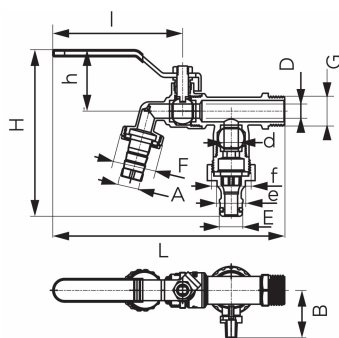

KÓD

KCD2

SÉRIE

F-COMFORT

NÁZEV PRODUKTU

Zahradní kulový kohout s 2 vývody 3/4"

OBRÁZEK

PIKTOGRAM

VLASTNOSTI PRODUKTU

- Typ spoje: Š
- Závit dřívku: Ano
- Typ úchytu: páka
- Materiál těla/výrobní materiál: Mosaz
- Materiál koule: Mosaz
- Materiál těsnění koule : PTFE
- Materiál těsnění dřívku: PTFE
- Média: voda
- BEZ NIKLU: Ano
- Nominální tlak [bar]: 10
- Maximální pracovní teplota [°C]: 65
- Provedení: 3/4"
- Šířka výrobku [mm]: 55

TECHNICKÝ VÝKRES

SPECIFIKACE

- DN: 20
- Rozměr A: 19,5
- Rozměr d: 10
- Rozměr B: 33
- Rozměr D: 10
- Rozměr E: 15,5
- Rozměr F: G1
- Rozměr G: G3/4
- Rozměr H: 118
- Připojení: 3/4"
- Rozměr L: 164
- Rozměr e: 19,8
- Rozměr f: G1
- Rozměr h: 39,1
- Rozměr I: 90
- EAN: 5902194988803
- Intrastat: 84818081
- Hmotnost brutto [kg]: 0,393
- Výška výrobku [mm] : 117
- Hloubka výrobku [mm]: 161,5