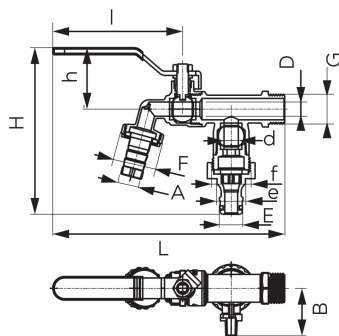

KÓD

KCD2

SÉRIE

F-COMFORT

NÁZEV PRODUKTU

Zahradní kulový kohout s 2 vývody 3/4"

OBRÁZEK

PIKTOGRAM

VLASTNOSTI PRODUKTU

- Barva rukojeti: červená
- Typ spoje: Š
- Závit dřívku: Ano
- Typ úchytu: páka
- Materiál těla/výrobní materiál: Mosaz
- Materiál koule: Mosaz
- Materiál těsnění koule : PTFE
- Materiál těsnění dřívku: PTFE
- Média: voda
- BEZ NIKLU: Ano
- Nominální tlak [bar]: 10
- Maximální pracovní teplota [°C]: 65
- Provedení: 3/4"
- Šířka výrobku [mm]: 55

TECHNICKÝ VÝKRES

SPECIFIKACE

- DN: 20
- Rozměr A: 19,5
- Rozměr d: 10
- Rozměr B: 33
- Rozměr D: 10
- Rozměr E: 15,5
- Rozměr F: G1
- Rozměr G: G3/4
- Rozměr H: 118
- Připojení: 3/4"
- Rozměr L: 164
- Rozměr e: 19,8
- Rozměr f: G1
- Rozměr h: 39,1
- Rozměr I: 90
- EAN: 5902194988803
- Intrastat: 84818081
- Hmotnost brutto [kg]: 0,393
- Výška výrobku [mm] : 117
- Hloubka výrobku [mm]: 161,5